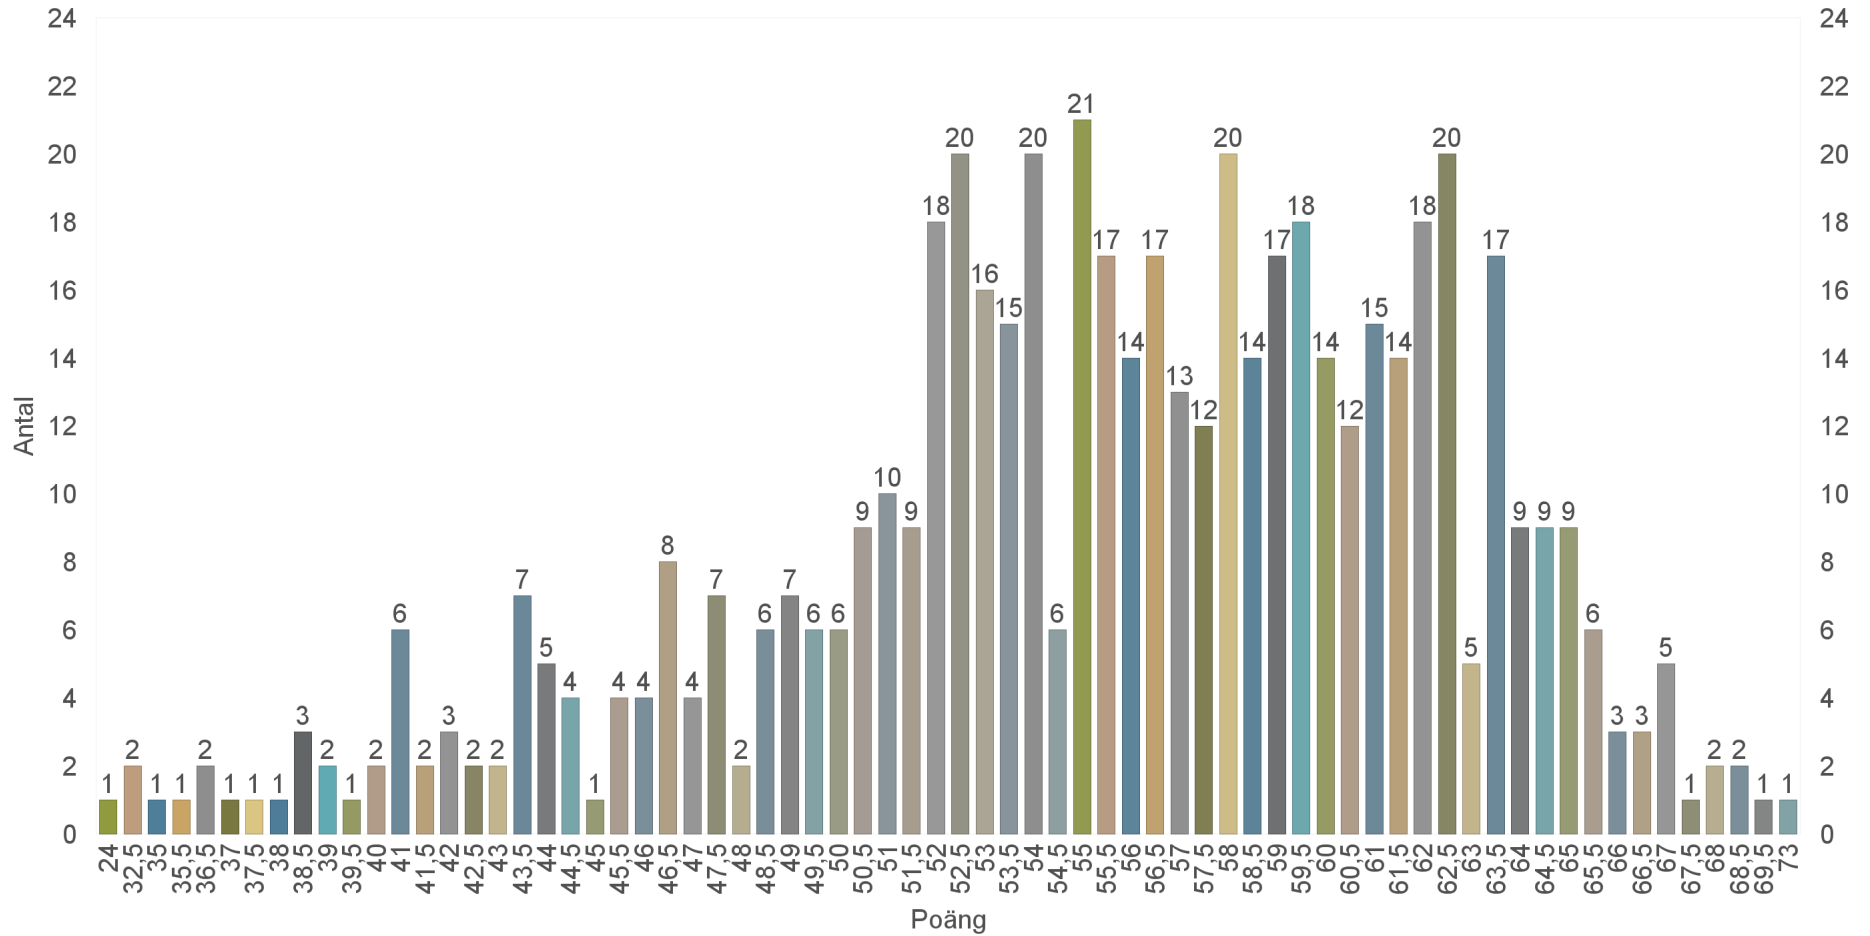

# AT-Provet 2024-11-22

Medelpoäng 55,5

## Fördelningen över totalpoäng 2024 omgång 4.

Fördelningen över totalpoäng 2024 omgång 4.  
Antal deltagare 556. Max poäng 80.