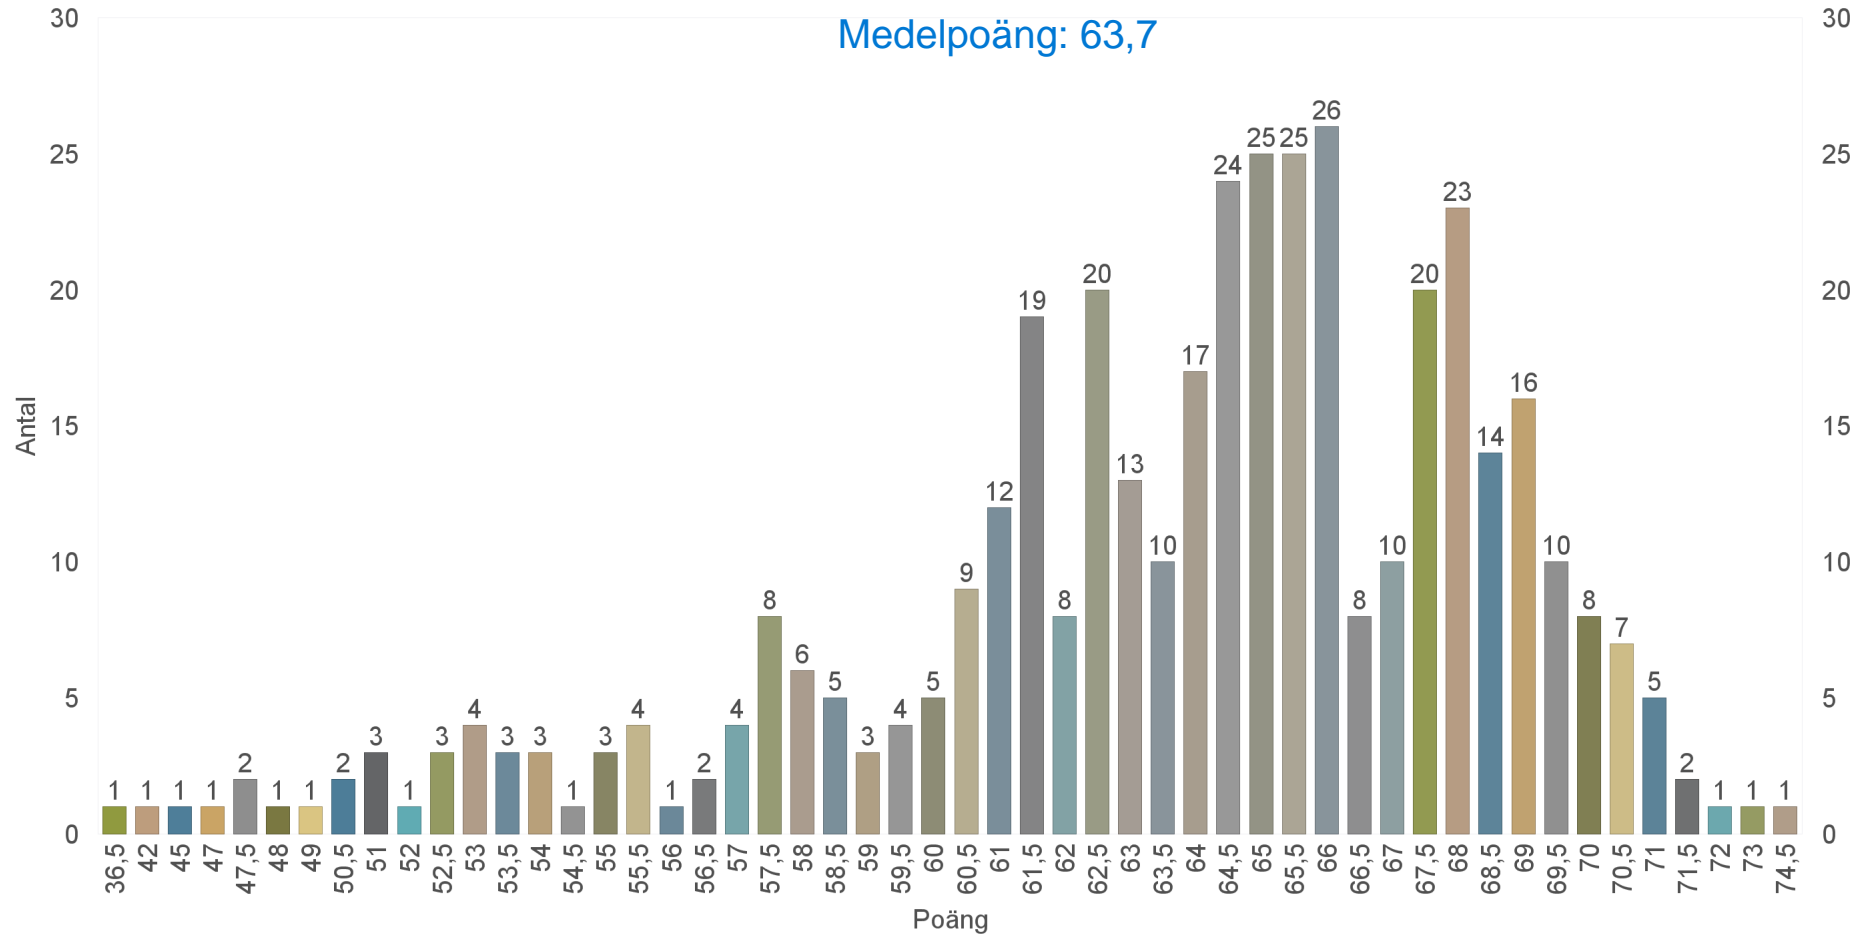

AT-Provet 2022-02-25

Fördelningen över totalpoäng 2022 omgång 1.

Fördelningen över totalpoäng 2022 omgång 1.
Antal deltagare 407. Max poäng 80.