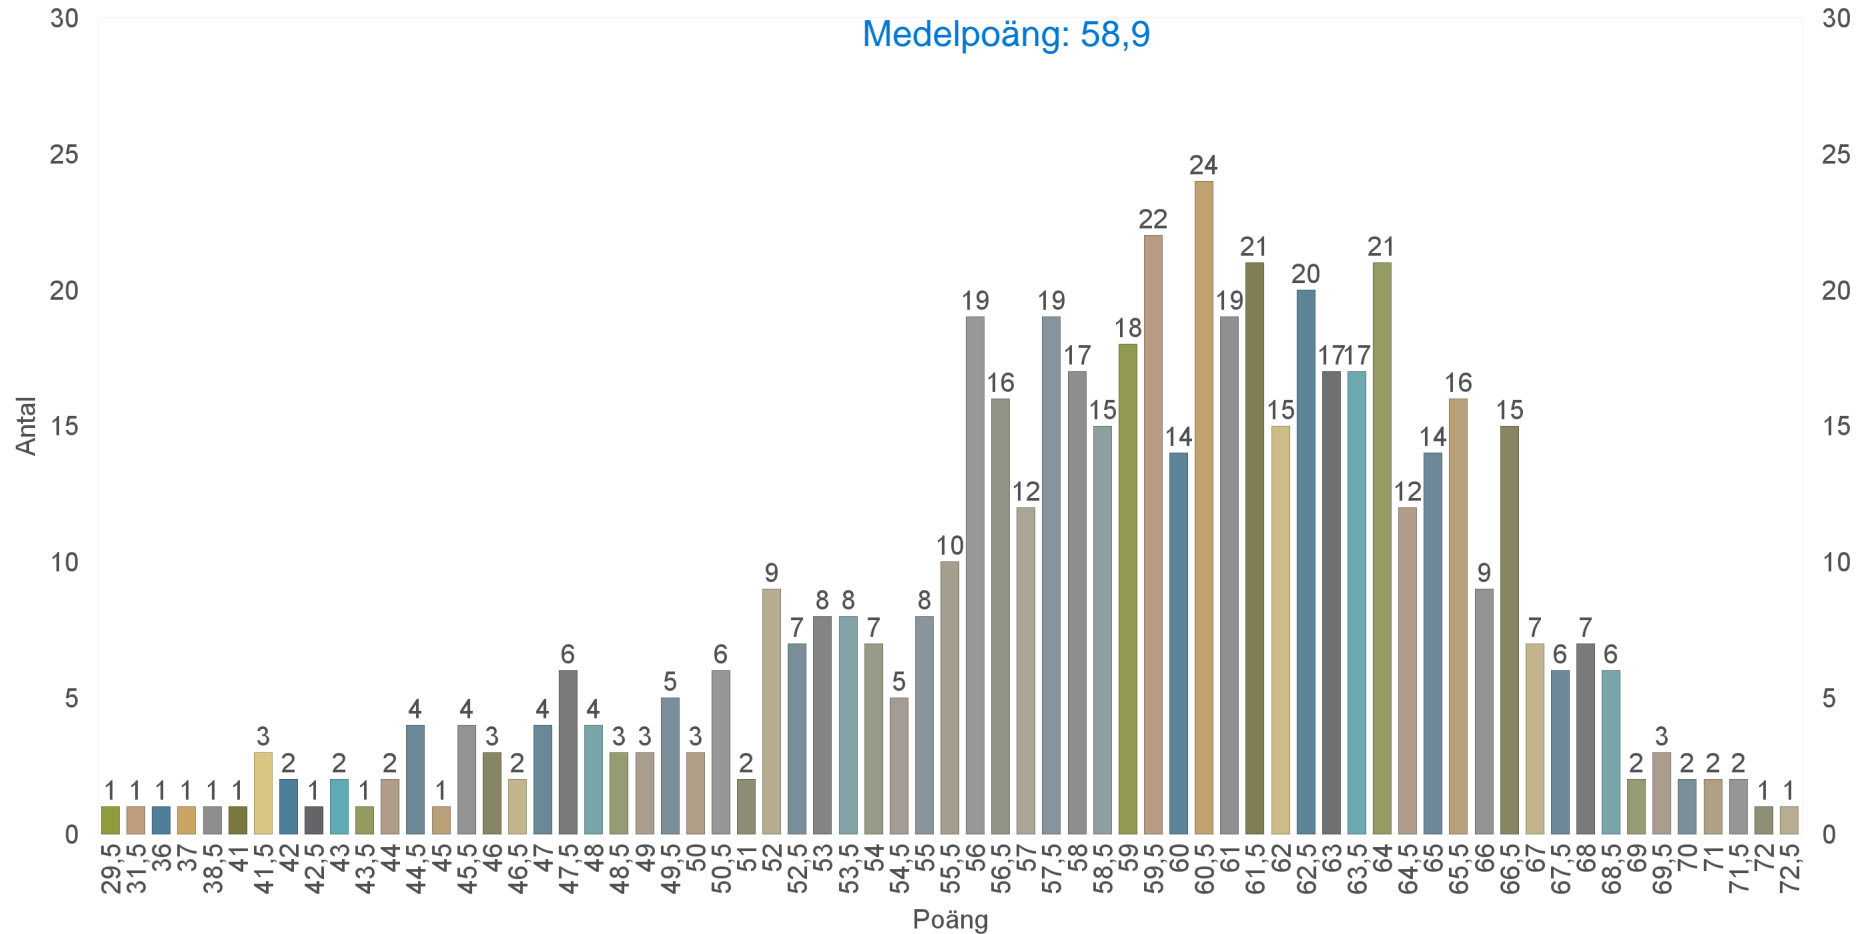

## Fördelningen över totalpoäng 2024 omgång 2.

Fördelningen över totalpoäng 2024 omgång 2.  
Antal deltagare 540. Max poäng 80.