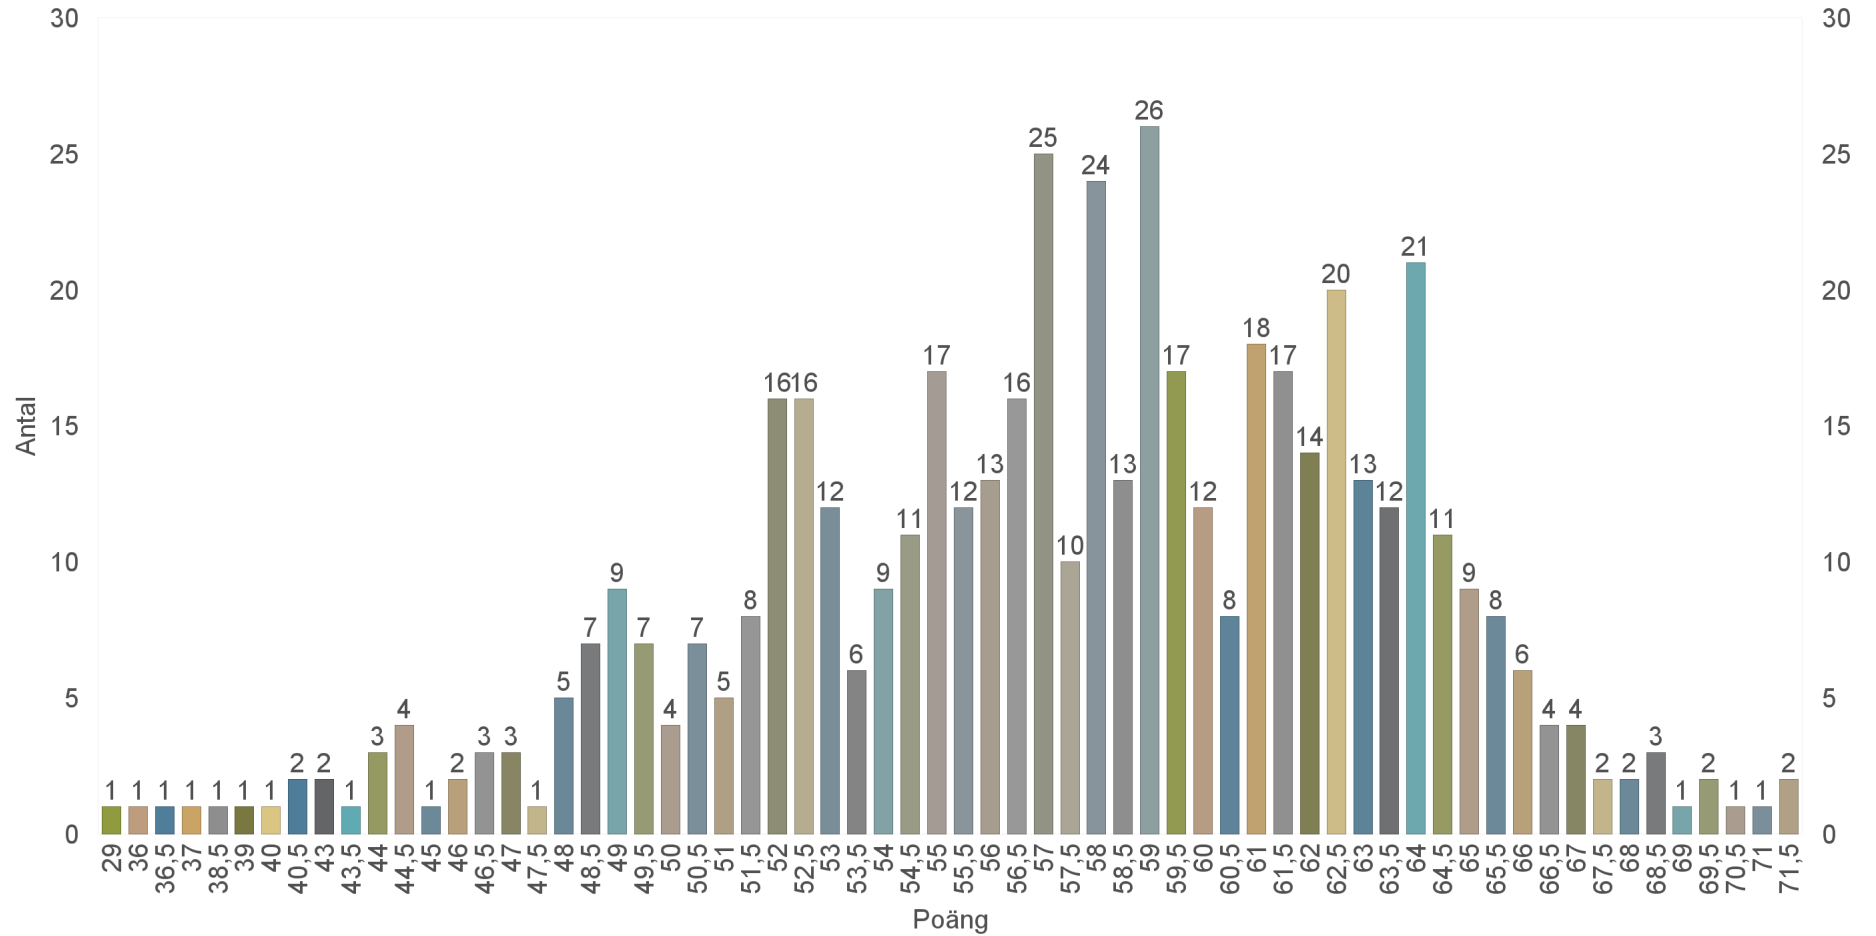

AT-Provet 2024-02-23

Medelpoäng: 57,4

Fördelningen över totalpoäng 2024 omgång 1.

Fördelningen över totalpoäng 2024 omgång 1.
Antal deltagare 515. Max poäng 80.