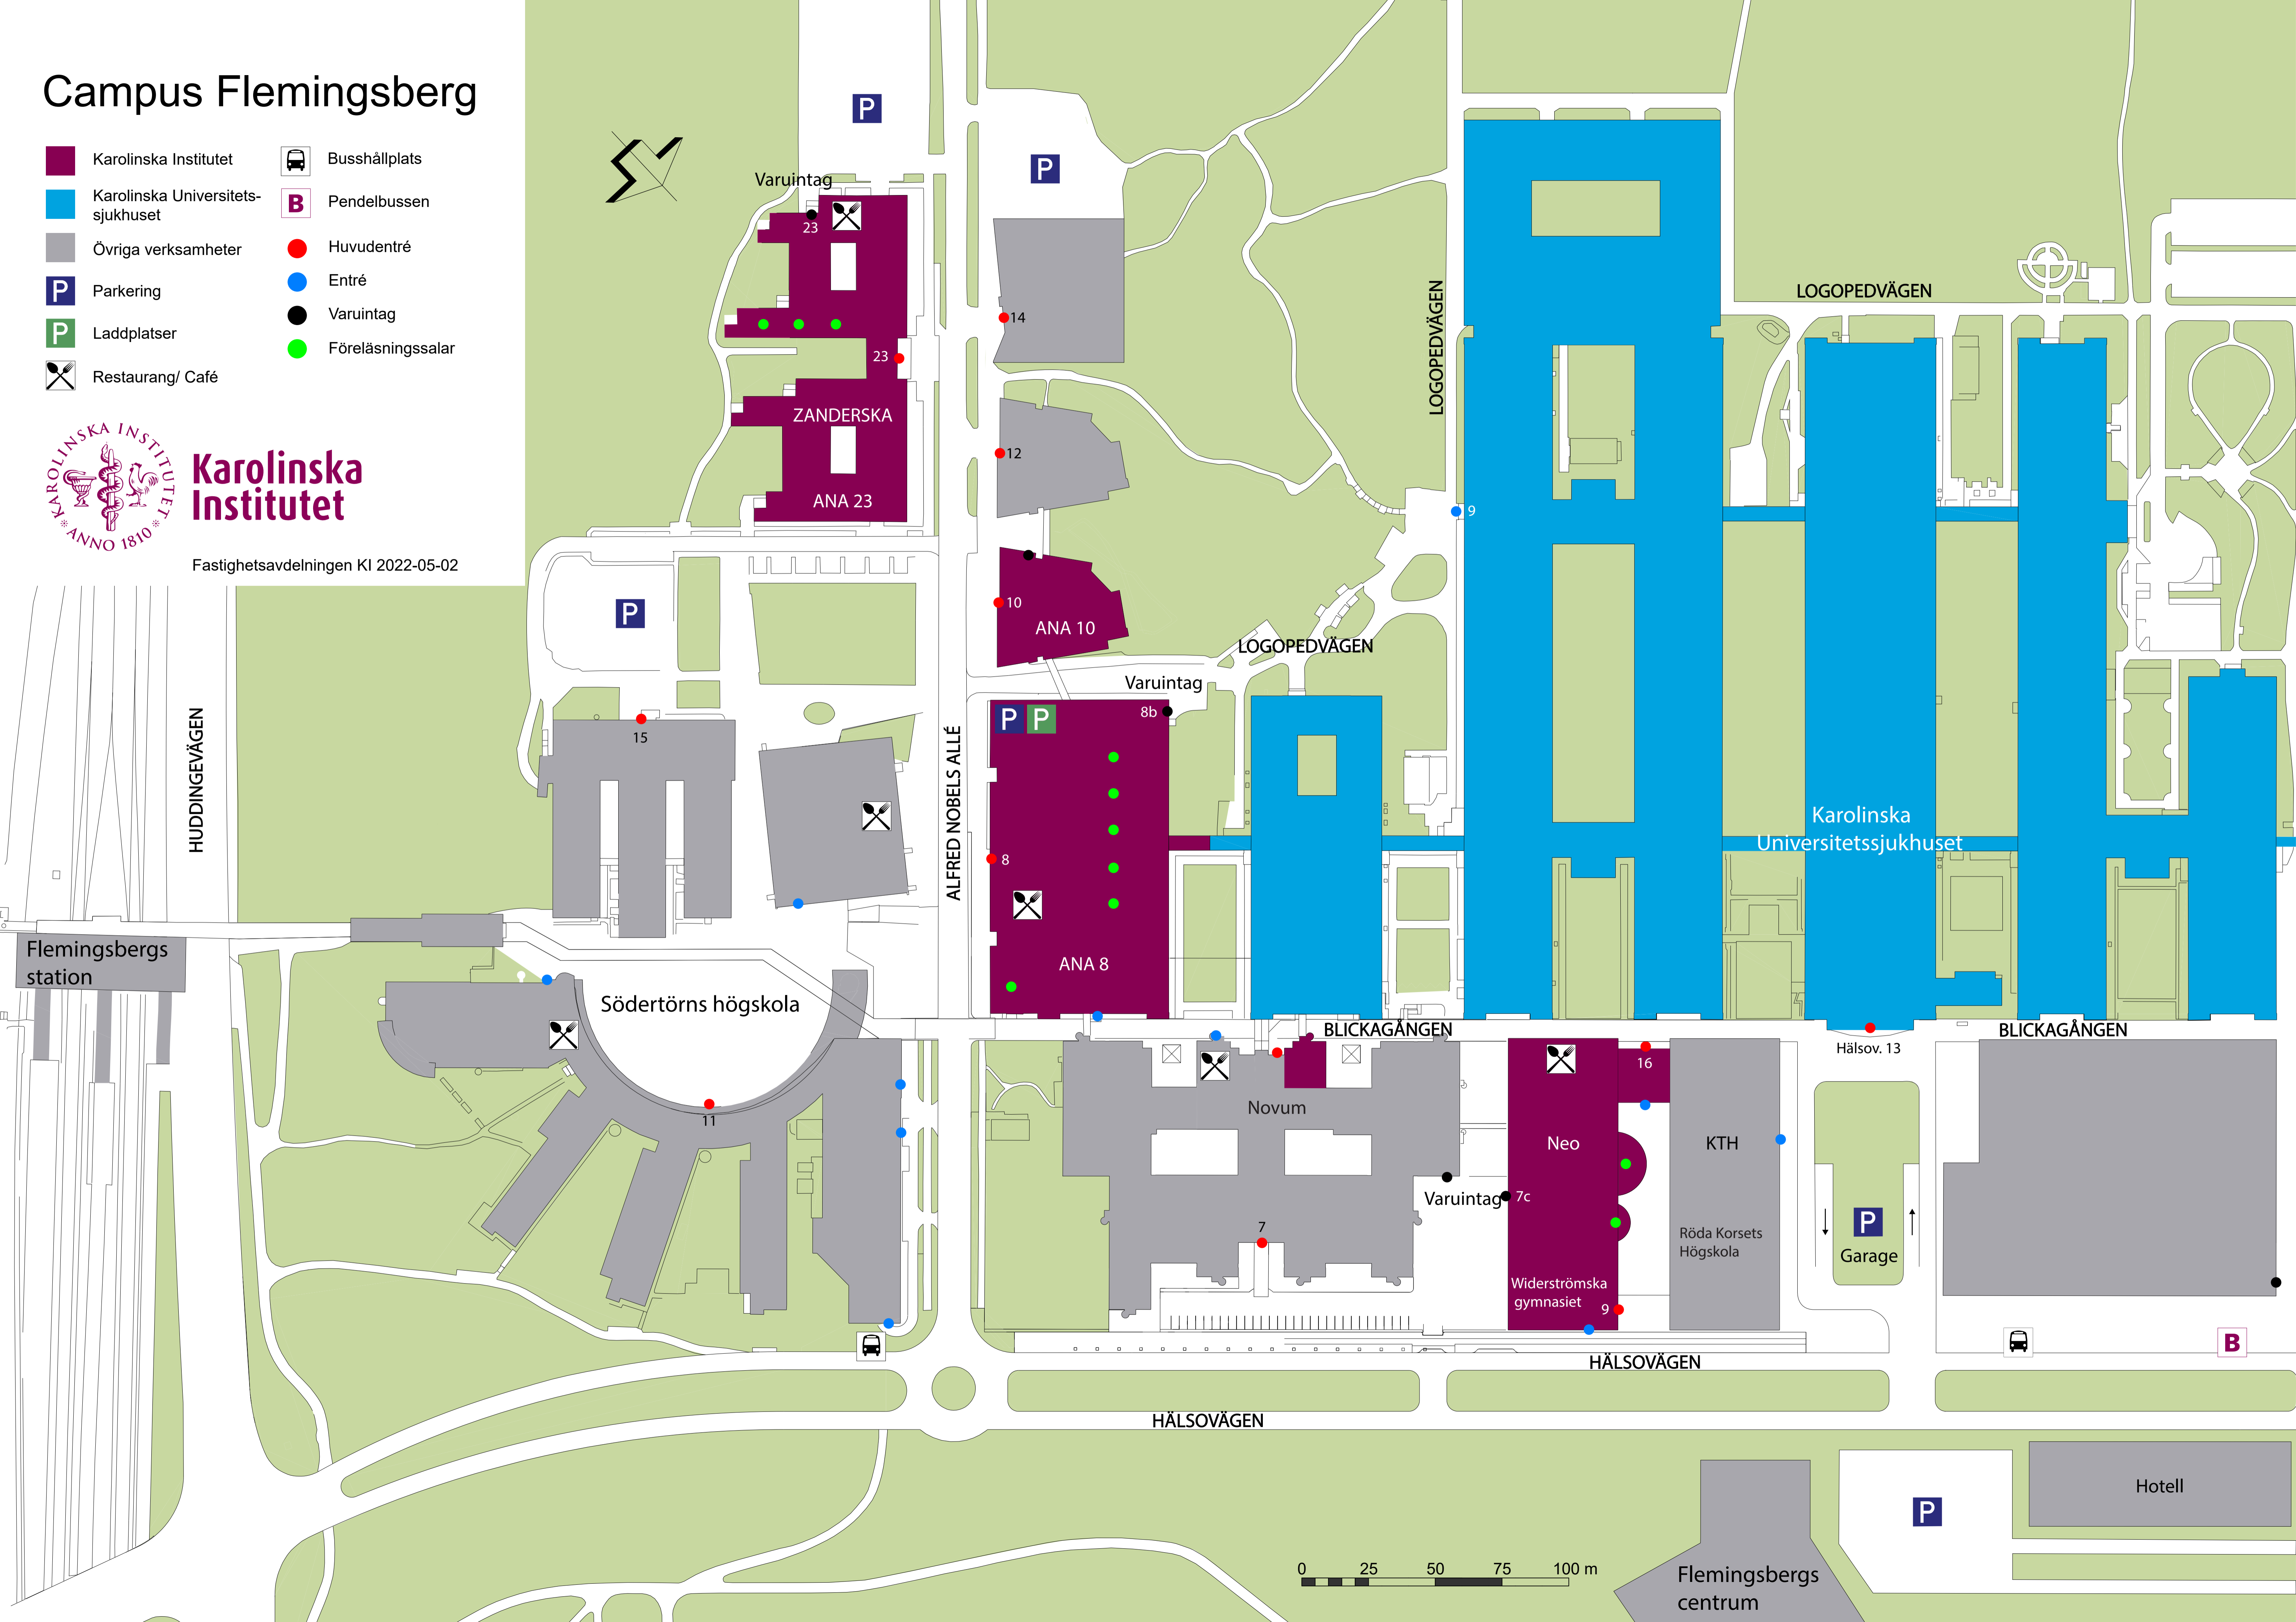

Campus Flemingsberg

-  Karolinska Institutet
-  Karolinska Universitets-sjukhuset
-  Övriga verksamheter
-  Parkering
-  Laddplatser
-  Restaurang/ Café
-  Busshållplats
-  Pendelbussen
-  Huvudentré
-  Entré
-  Varuintag
-  Föreläsningssalar

Fastighetsavdelningen KI 2022-05-02

0 25 50 75 100 m

Flemingsbergs centrum

Institutioner

Biovetenskaper och näringslära

(Bionut) **Blickagången 16**

Klinisk vetenskap, intervention och teknik

(CLINTEC) Alfred Nobels allé 8

Arom Café Deli. Alfred Nobels allé 5

Espresso House Blickagången 20

Flemingsbergs Stories Alfred Nobels allé 23

Marrakech Blickagången 9

Stockholm Food Blickagången 14

Studentpentryn

Alfred Nobels allé 8, plan 4