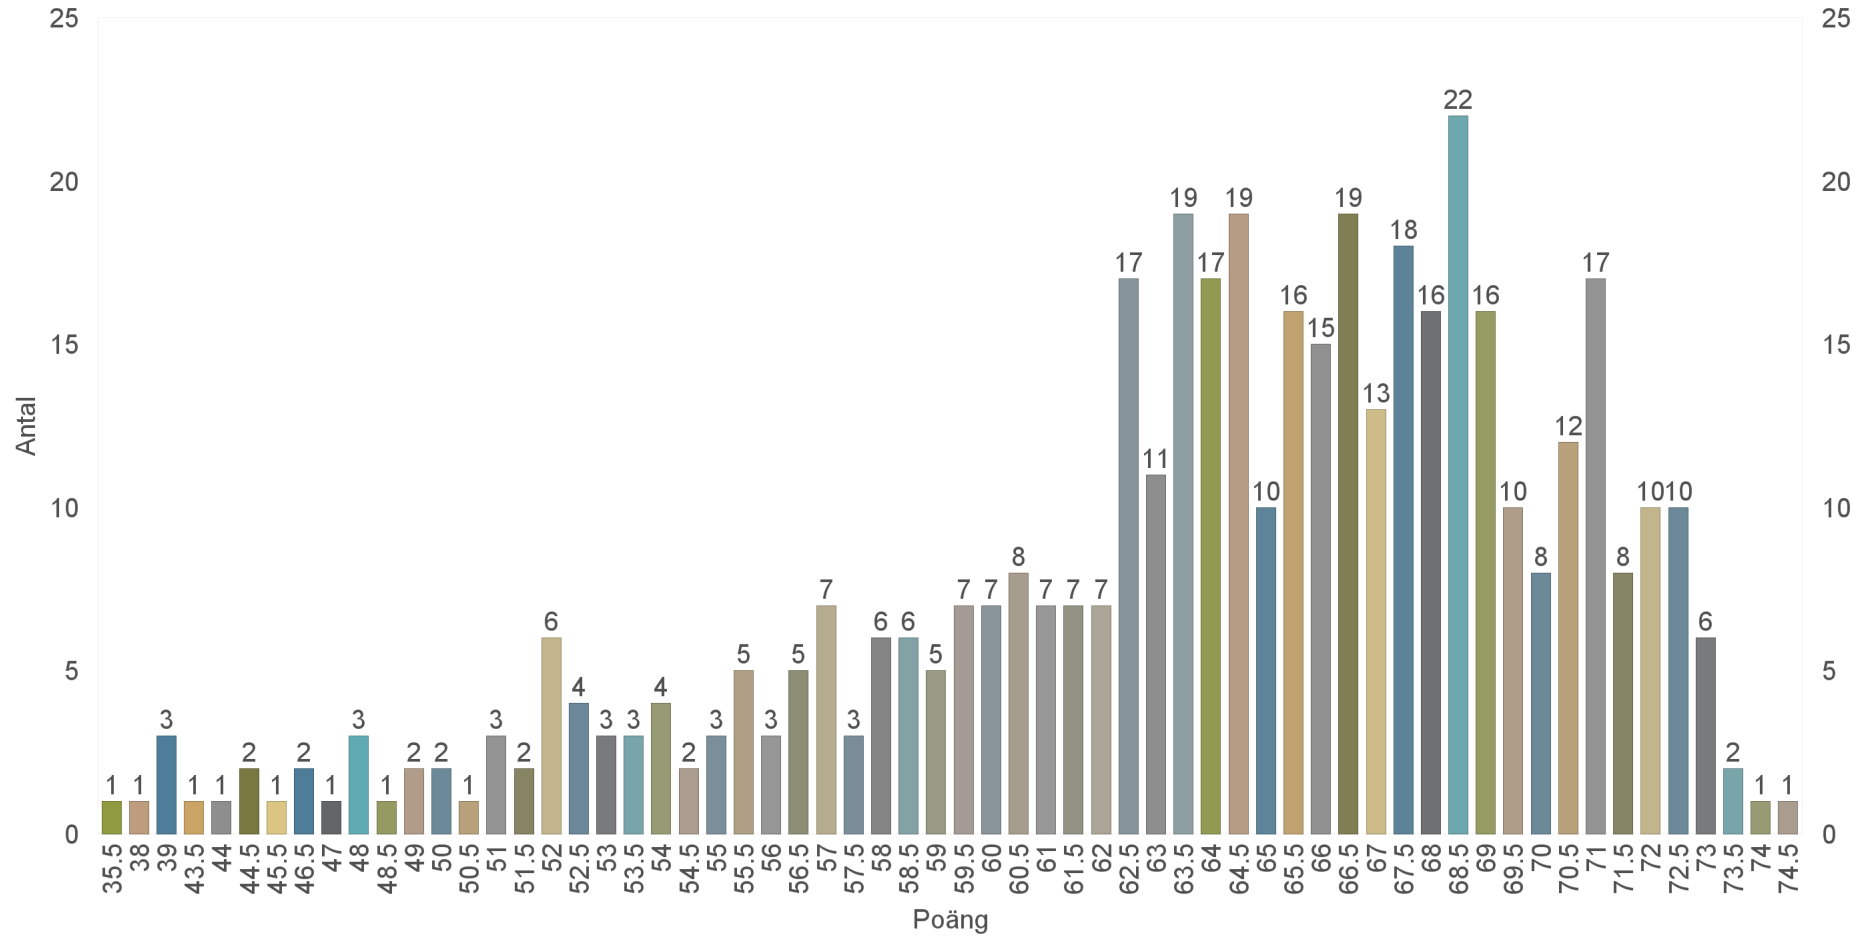

AT-Provet 2020-02-28

Medelpoäng: 63,7

Fördelningen över totalpoäng 2020 omgång 1.

Fördelningen över totalpoäng 2020 omgång 1.
Antal deltagare 448. Max poäng 80.