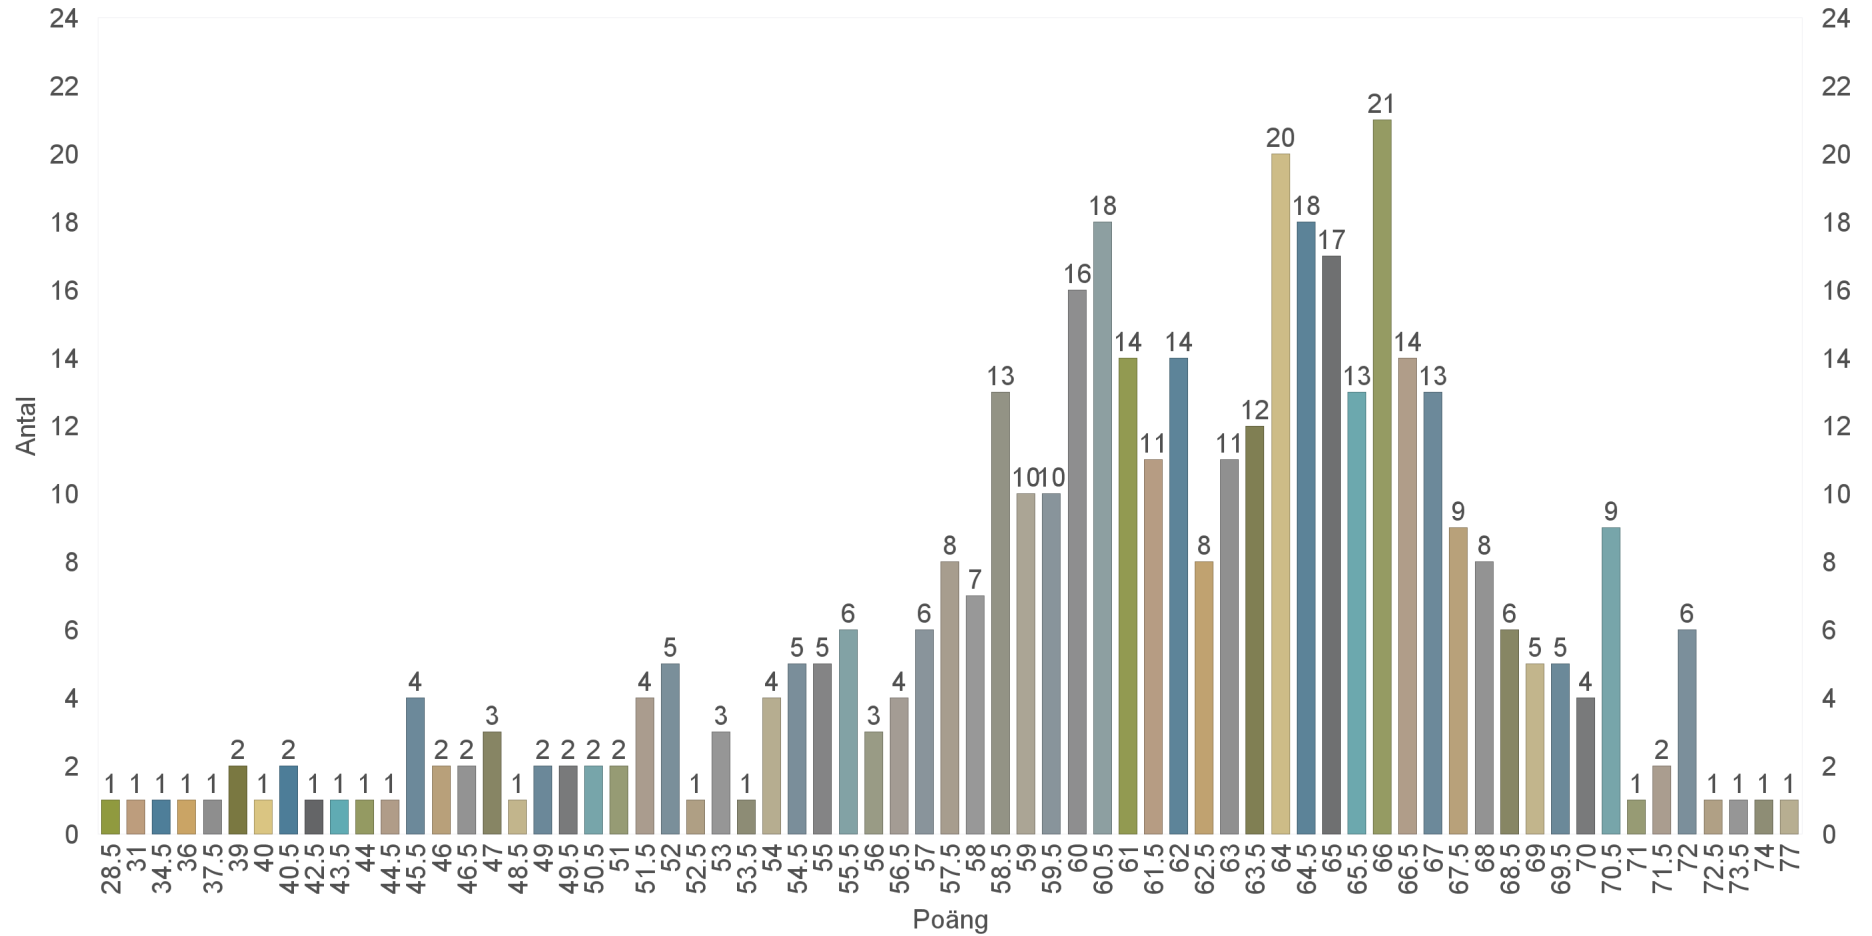

AT-Provet 2020-05-15

Medelpoäng: 61,2

Fördelningen över totalpoäng 2020 omgång 2.

Fördelningen över totalpoäng 2020 omgång 2.
Antal deltagare 408. Max poäng 80.