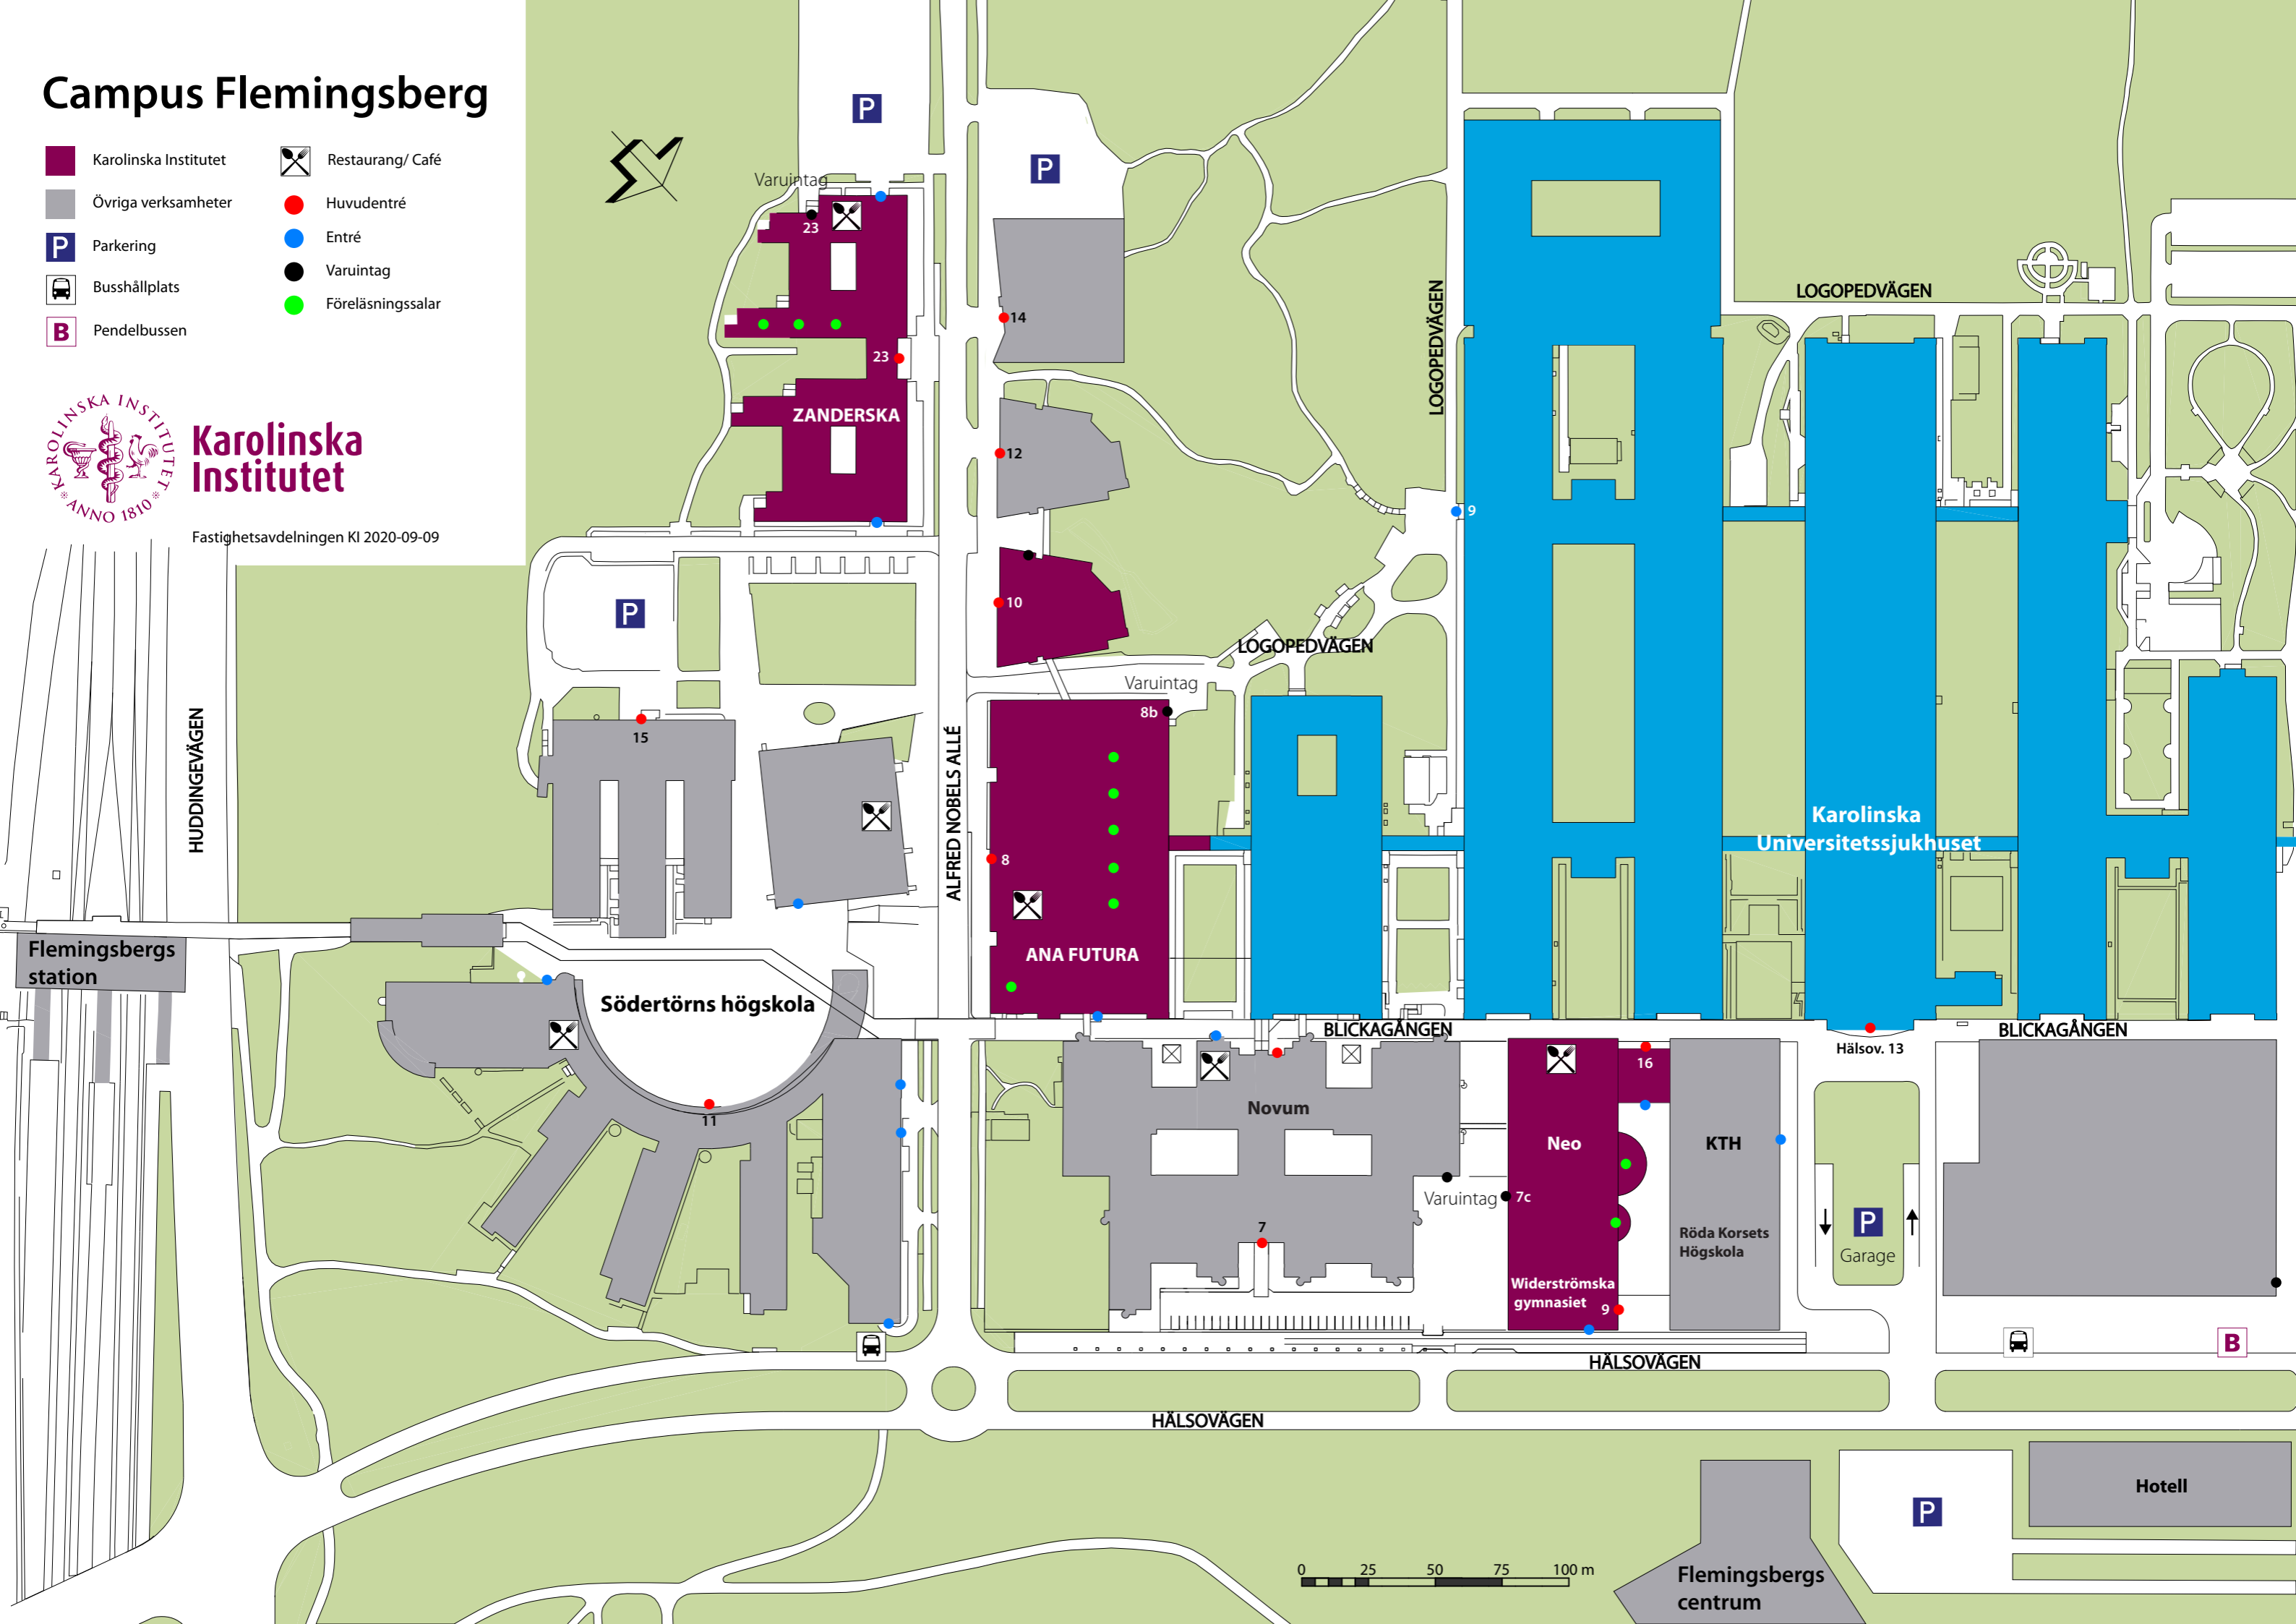

Campus Flemingsberg

-  Karolinska Institutet
-  Övriga verksamheter
-  Parkering
-  Busshållplats
-  Pendelbussen
-  Restaurang/ Café
-  Huvudentré
-  Entré
-  Varuintag
-  Föreläsningssalar

Fastighetsavdelningen KI 2020-09-09

0 25 50 75 100 m

Flemingsbergs centrum

Institutioner

Biovetenskaper och näringslära Blickagången 16

Klinisk vetenskap, intervention och teknik

CLINTEC Alfred Nobels allé 8

Enheten för anestesi och intensivvård sjukhuset K32