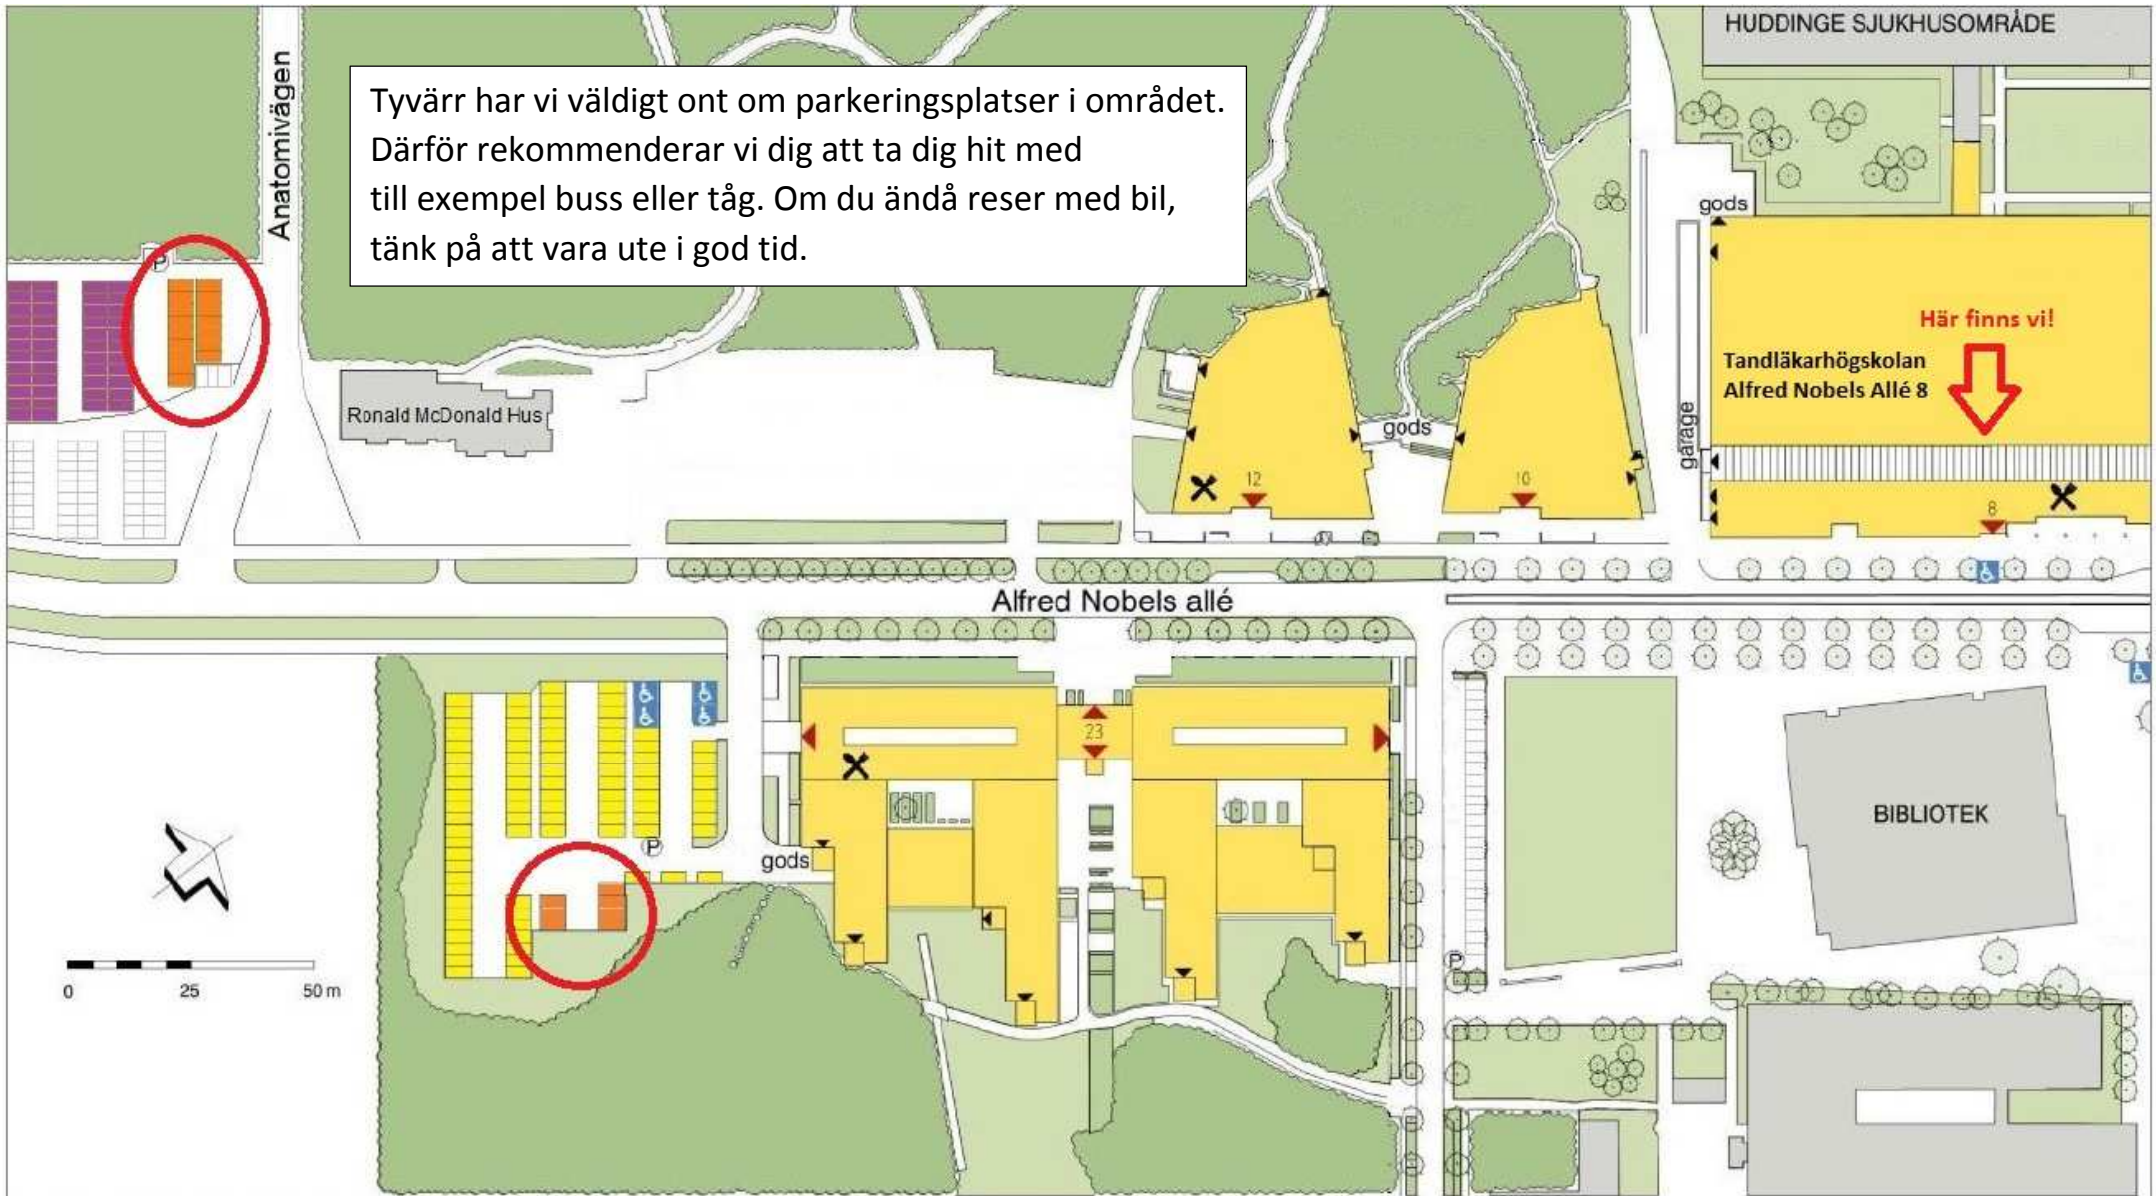

Tyvärr har vi väldigt ont om parkeringsplatser i området. Därför rekommenderar vi dig att ta dig hit med till exempel buss eller tåg. Om du ändå reser med bil, tänk på att vara ute i god tid.

Campus Flemingsberg

- ENTRÉ
- ENTRÉ FÖR FUNKTIONSNEDSÄTTA
- ♿ PARKERING FÖR FUNKTIONSNEDSÄTTA
- P P-AUTOMAT

- Parkering för besökande 15 kr/tim
- Parkering för KI-personal
- Parkering för KI-personal
- Parkering ej avsedd för KI

AKADEMISKA HUS